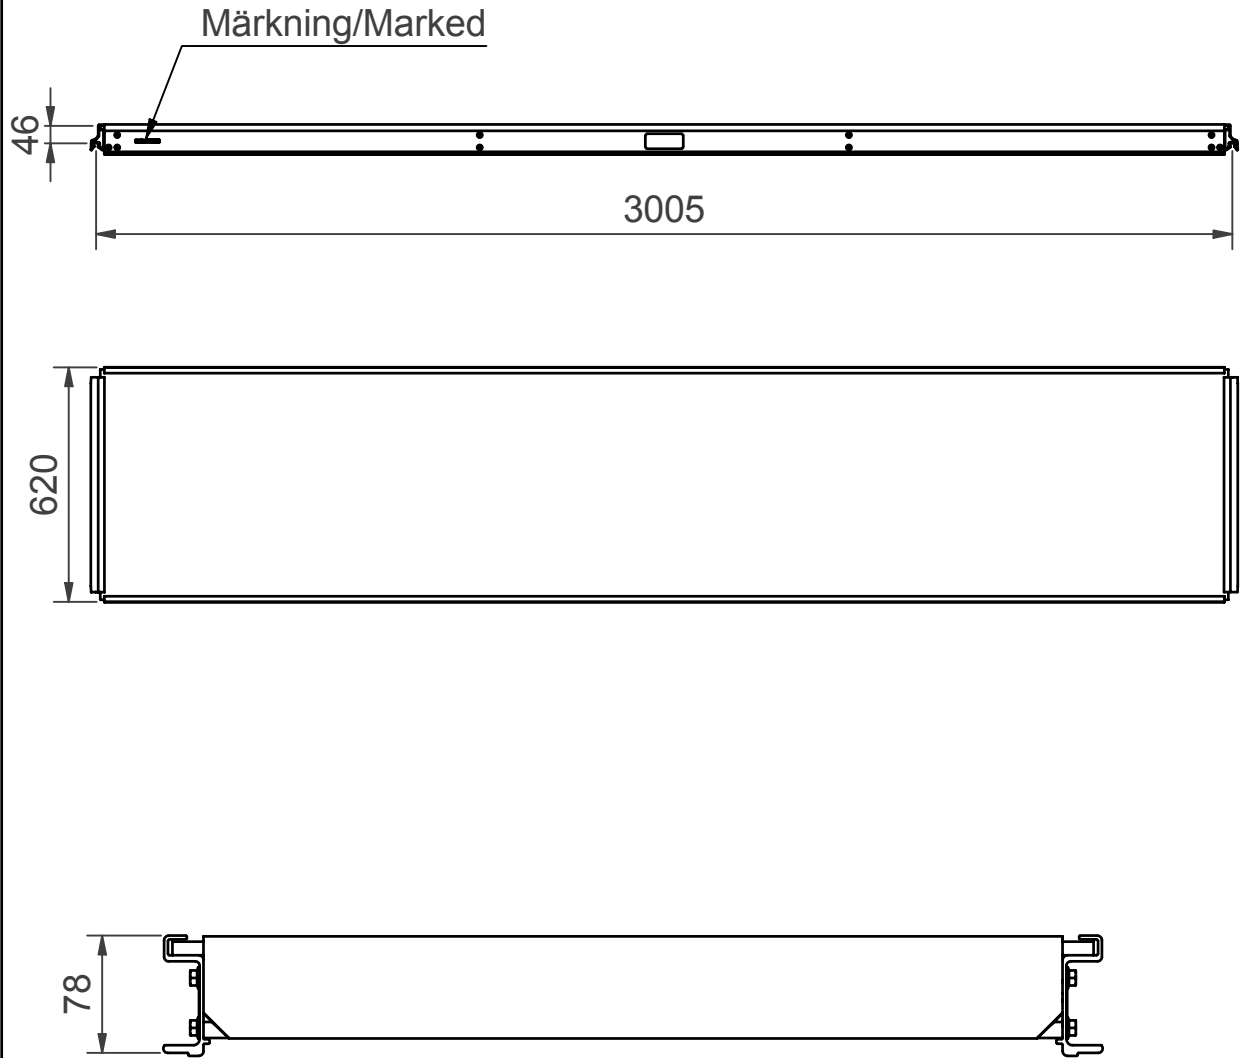

HAKI Ram

Plan PL 3050x620 AL

Decking unit PL 3050x620 AL

T-4081300

2008-09-26

Benämning / Kod Component / Code	Art. nr. Art. No.	Vikt Weight		
Plan PL 3050x620 AL	4081300	22,5 kg		

HAKI AB S-280 63 Sibbhult, Sweden. Tel. +46 44 494 00, Fax +46 44 494 70